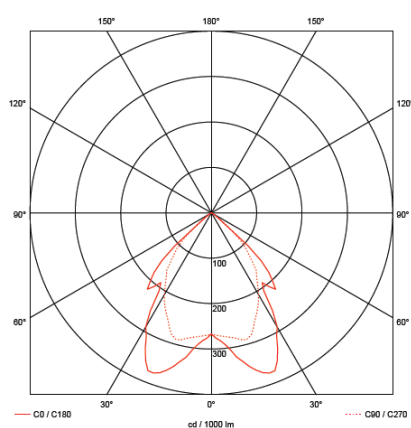

# SQUARE

downlight CLIP-IN 45

ceilux 45 2x26W	45186

2xD/E 26W  
 G24 Q3  
 230V-50Hz  
 EVG  
 CE  
 Φ 200 x 200 mm  
 H=105 mm

- 600 x 600 mm.
- Ouverture de la dalle 200 x 200 mm.
- Hauteur de montage 105 mm.
- Luminaire précâblé avec GST-3 fiche.
- Ballast électronique inclus.
- Tous les modules d'éclairage sont toujours équipés d'une dalle découpée au laser assortie au plafond.
- Avec suspension pour fixation trimless dans le plafond.
- Pour éviter les dégâts, chaque dalle est munie d'un film facile à enlever.
- Couleur standard gris argenté ou blanc. Autres couleurs disponibles sur demande.